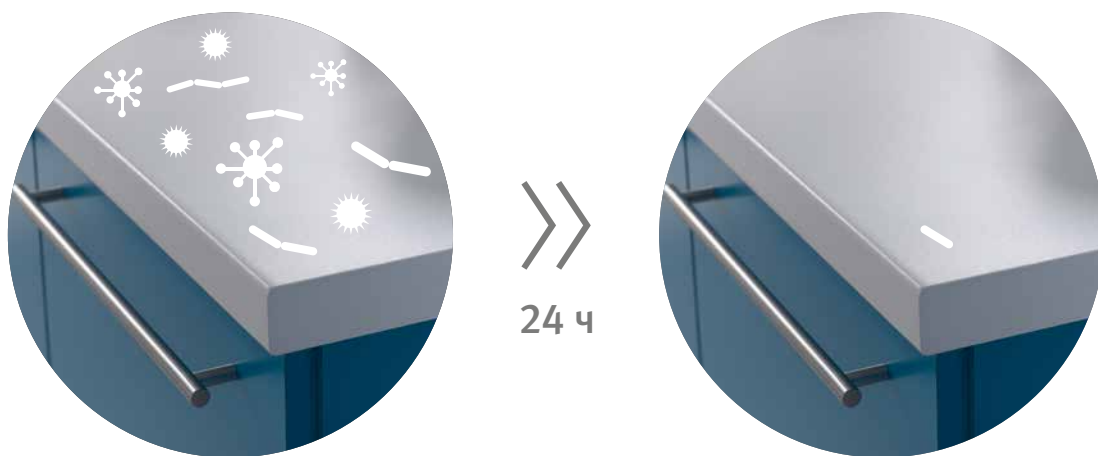

## ...поверхность нашей продукции обладает антибактериальными свойствами?

На гигиеничных и герметичных поверхностях ЛДСП Eurodekor, ЛМДФ Лак PerfectSense, бумажно-слоистых пластиков и компакт-плит компании ЭГГЕР количество бактерий и микроорганизмов сокращается на 99,9% в течение 24 часов. Это качество также предотвращает их размножение. Вышеперечисленная продукция особенно хорошо подходит для использования в помещениях, к которым предъявляются особые гигиенические требования.